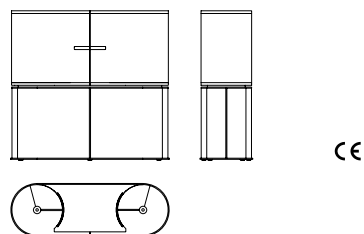

Mobile bar singolo o a due ante in noce canaletto (fin.11). Nella versione cilindrica la struttura dell'anta è in metallo curvato. La parte interna è disponibile in due versioni: Sycamore frisè tinto bianco o decorazione dorata in foglia. Il mobile è fornito di serie di vassoi girevoli in metallo verniciato bronzo: questi sono regolabili in altezza e dispongono di piani in cristallo e luci LED. La base è in metallo verniciato color bronzo.

Single or two door bar cabinet in walnut canaletto wood (fin.11). In the cylindrical version the structure of the door is in curved metal. The interior is available in two versions: white painted Fiddleback Sycamore or gold leaf decoration. The bar cabinet is equipped with metal revolving trays painted in a bronze colour: these can be regulated in height and have glass tops and LED lights. The base is metal painted in a bronze colour.

## ACCESSORIES

only for the two door bar cabinet: interior separator in walnut canaletto wood (fin.11).

**60010**

Mobile bar a 2 ante in noce canaletto interno in sycamore frisè tinto bianco  
Bar cabinet with 2 doors in walnut canaletto interior in white painted fiddleback sycamore  
cm 141 x 45,5 x h 134,5  
in 55 1/2 x 18 x h 53

**60012**  
Divisorio interno in noce canaletto  
Interior separator in walnut canaletto  
cm 44,5 x 37,5 x h 7  
in 17 1/2 x 14 3/4 x h 2 3/4

**60012**  
Divisorio interno in noce canaletto  
Interior separator in walnut canaletto  
cm 44,5 x 37,5 x h 7  
in 17 1/2 x 14 3/4 x h 2 3/4