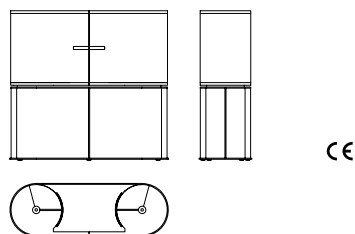

Mobile bar singolo o a due ante in noce canaletto (fin.11). Nella versione cilindrica la struttura dell'anta è in metallo curvato. La parte interna è disponibile in due versioni: Sycamore frisè tinto bianco o decorazione dorata in foglia. Il mobile è fornito di serie di vassoi girevoli in metallo verniciato bronzo: questi sono regolabili in altezza e dispongono di piani in cristallo e luci LED. La base è in metallo verniciato color bronzo.

Single or two door bar cabinet in walnut canaletto wood (fin.11). In the cylindrical version the structure of the door is in curved metal. The interior is available in two versions: white painted Fiddleback Sycamore or gold leaf decoration. The bar cabinet is equipped with metal revolving trays painted in a bronze colour: these can be regulated in height and have glass tops and LED lights. The base is metal painted in a bronze colour.

## ACCESSORIES

only for the two door bar cabinet: interior separator in walnut canaletto wood (fin.11).

**60010**

Mobile bar a 2 ante in noce canaletto interno in sycamore frisè tinto bianco  
Bar cabinet with 2 doors in walnut canaletto interior in white painted fiddleback sycamore  
cm 141 x 45,5 x h 134,5  
in 55 1/2 x 18 x h 53

**60015**

Mobile bar a 2 ante in noce canaletto interno con decorazione dorata in foglia  
Bar cabinet with 2 doors in walnut canaletto interior with gold leaf decoration  
cm 141 x 45,5 x h 134,5  
in 55 1/2 X 18 x h 53