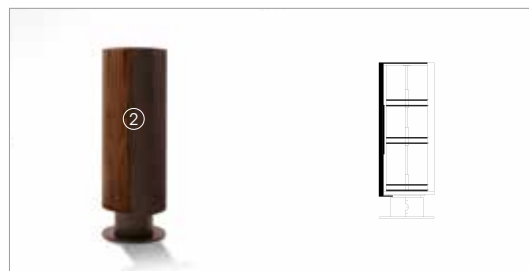

2 Ino 60016 fin.11